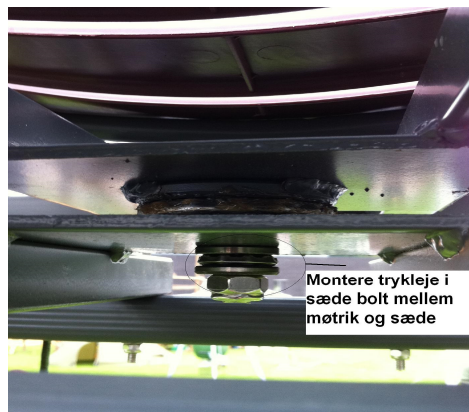

gate

### Samlevejledning

**Trin 1:** Fastgør og fiksér skydebøjle og rygstøtten (03) og støtte til skydebøjle (08) til sæde/ramme (02).

**Trin 2:** Fastgør sæde/ramme (fra step1) til stigesektionen (01). Husk at montere det lille trykbleje i sædebolten mellem møtrik og sæde.